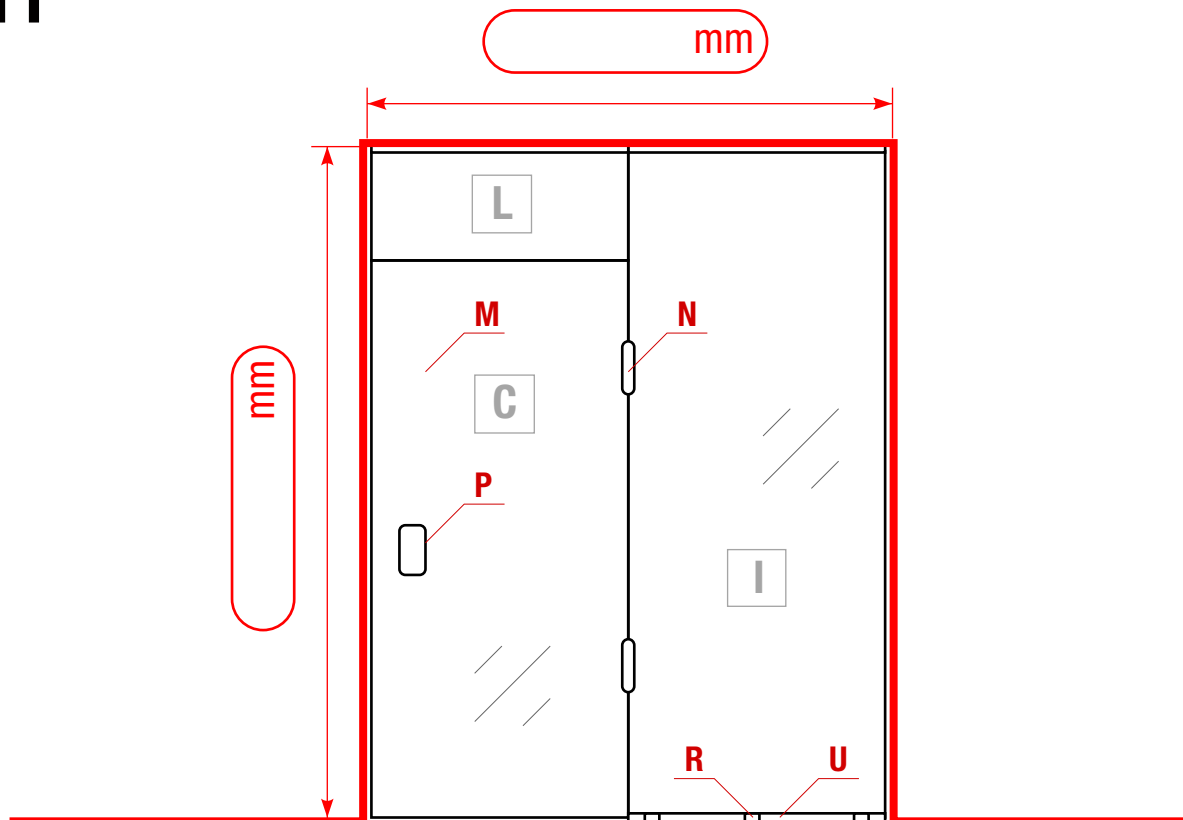

Type 11

M

N

P

R

U

Achtung! Bitte beziehen Sie sich beim Eingeben der Maße auf die Öffnungsmasse, denn die Glaselemente werden entsprechend den angegebenen Öffnungsmaßen angefertigt. Unter der Tür wird standardmäßig ein Luftspalt von 50 mm eingeplant.

Attention! Please enter the dimensions of the opening, because glass details are produced on the basis of the submitted dimensions of the opening. There is a 50 mm high gap left under the door by default.

Attention! Entrez les dimensions de l'ouverture, car les détails en verre sont produites sur la base des dimensions présentées de l'ouverture. Par défaut, il y a un espace de 50 mm sous la porte.

Tähelepanu! Mõõtude sisestamisel palume lähtuda avamõõtudest, sest klaasdetailid valmistatakse vastavalt esitatud avamõõtudele. Ukse alla arvestatakse vaikimisi 50mm kõrgune õhuvahe.