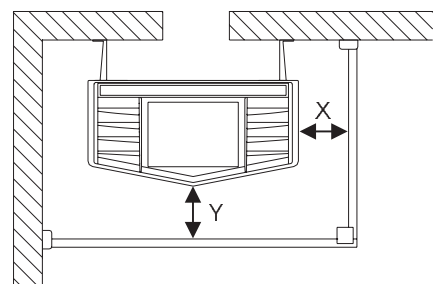

Manufactured by TYLÖ AB

Svarvaregatan 6, 302 50 Halmstad, Sweden
Tel +46-35 10 00 80, Fax +46-35 10 25 80
E-mail: info@tylo.se, Internet: www.tylo.se

6-8 V / 10-20 V

	A	B	C
6-8 V	725 mm	700 mm	448 mm
10-20 V	840 mm	1070 mm	601 mm

X = min. 100 mm (6,6 - 8 kW)
min. 150 mm (10,7 - 20 kW)
Y = min. 100 mm (6,6 - 8 kW)
min. 200 mm (10,7 - 20 kW)

6-8 H / 10-20 H

	A	B	C
6-8 V	725 mm	700 mm	448 mm
10-20 V	840 mm	1070 mm	601 mm

X = min. 100 mm (6,6 - 8 kW)
 min. 150 mm (10.7 - 20 kW)
 Y = min. 100 mm (6,6 - 8 kW)
 min. 200 mm (10.7 - 20 kW)