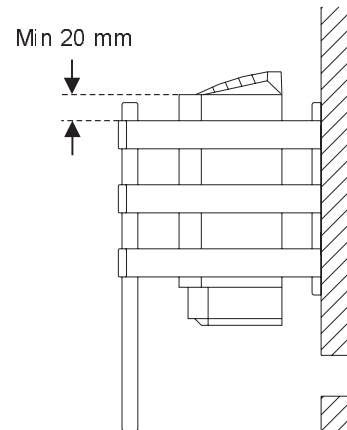

Manufactured by TYLÖ AB

Svarvaregatan 6, 302 50 Halmstad, Sweden
Tel +46-35 10 00 80, Fax +46-35 10 25 80
E-mail: info@tylo.se, Internet: www.tylo.se

6-8 V / 10-20 V

	A	B	C
6-8 V	725 mm	700 mm	448 mm
10-20 V	840 mm	1070 mm	601 mm

X = min. 100 mm (6,6 - 8 kW)
min. 150 mm (10,7 - 20 kW)
Y = min. 100 mm (6,6 - 8 kW)
min. 200 mm (10,7 - 20 kW)

6-8 H / 10-20 H

	A	B	C
6-8 V	725 mm	700 mm	448 mm
10-20 V	840 mm	1070 mm	601 mm

X = min. 100 mm (6,6 - 8 kW)
 min. 150 mm (10.7 - 20 kW)
 Y = min. 100 mm (6,6 - 8 kW)
 min. 200 mm (10.7 - 20 kW)