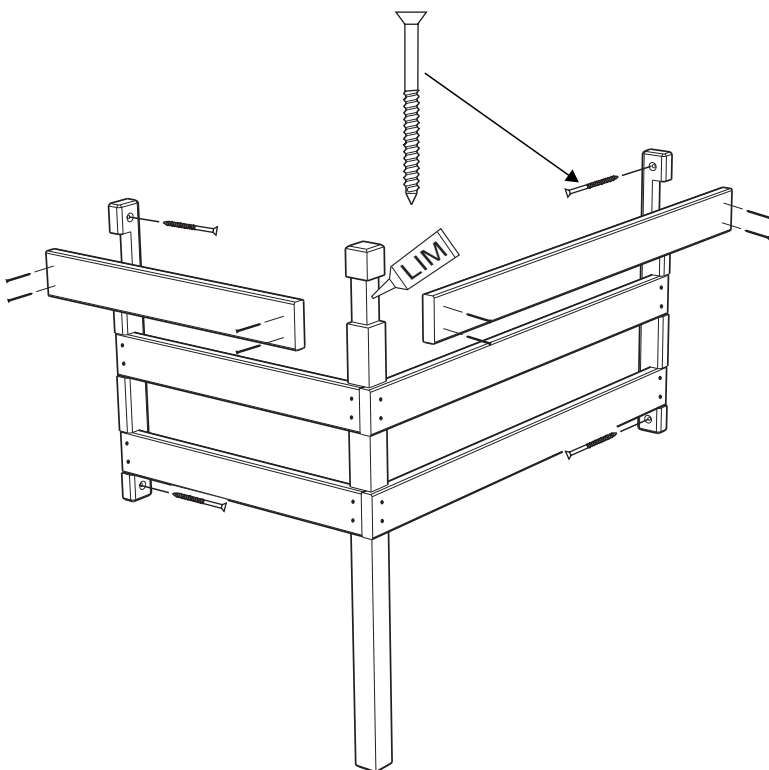

Manufactured by TYLÖ AB

Svarvaregatan 6, 302 50 Halmstad, Sweden
Tel +46-35 10 00 80, Fax +46-35 10 25 80
E-mail: info@tylo.se, Internet: www.tylo.se

6-8 V / 10-20 V

	A	B	C
6-8 V	725 mm	700 mm	448 mm
10-20 V	840 mm	1070 mm	601 mm

X = min. 100 mm (6,6 - 8 kW)
min. 150 mm (10,7 - 20 kW)
Y = min. 100 mm (6,6 - 8 kW)
min. 200 mm (10,7 - 20 kW)

6-8 H / 10-20 H

	A	B	C
6-8 V	725 mm	700 mm	448 mm
10-20 V	840 mm	1070 mm	601 mm

X = min. 100 mm (6,6 - 8 kW)
 min. 150 mm (10.7 - 20 kW)
 Y = min. 100 mm (6,6 - 8 kW)
 min. 200 mm (10.7 - 20 kW)