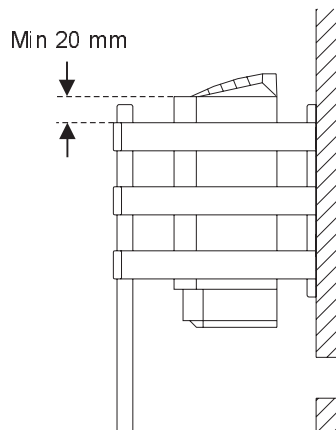

Manufactured by TYLÖ AB

Svarvaregatan 6, 302 50 Halmstad, Sweden
Tel +46-35 10 00 80, Fax +46-35 10 25 80
E-mail: info@tylo.se, Internet: www.tylo.se

6-8 V / 10-20 V

	A	B	C
6-8 V	725 mm	700 mm	448 mm
10-20 V	840 mm	1070 mm	601 mm

X = min. 100 mm (6,6 - 8 kW)
min. 150 mm (10,7 - 20 kW)
Y = min. 100 mm (6,6 - 8 kW)
min. 200 mm (10,7 - 20 kW)

6-8 H / 10-20 H

	A	B	C
6-8 V	725 mm	700 mm	448 mm
10-20 V	840 mm	1070 mm	601 mm

X = min. 100 mm (6,6 - 8 kW)
 min. 150 mm (10.7 - 20 kW)
 Y = min. 100 mm (6,6 - 8 kW)
 min. 200 mm (10.7 - 20 kW)