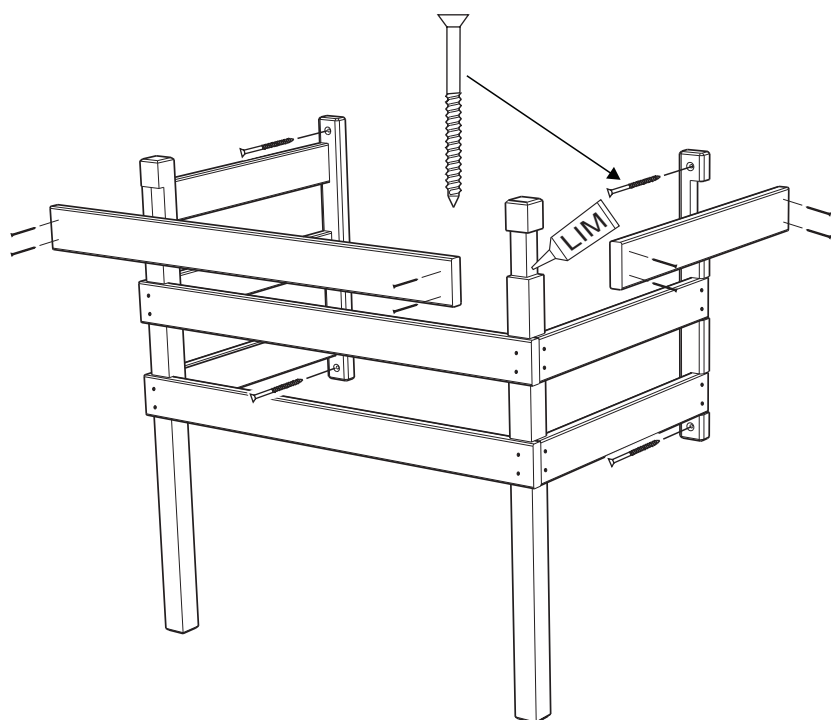

Manufactured by TYLÖ AB

Svarvaregatan 6, 302 50 Halmstad, Sweden
Tel +46-35 10 00 80, Fax +46-35 10 25 80
E-mail: info@tylo.se, Internet: www.tylo.se

6-8 V / 10-20 V

	A	B	C
6-8 V	725 mm	700 mm	448 mm
10-20 V	840 mm	1070 mm	601 mm

X = min. 100 mm (6,6 - 8 kW)
min. 150 mm (10,7 - 20 kW)
Y = min. 100 mm (6,6 - 8 kW)
min. 200 mm (10,7 - 20 kW)

6-8 H / 10-20 H

	A	B	C
6-8 V	725 mm	700 mm	448 mm
10-20 V	840 mm	1070 mm	601 mm

X = min. 100 mm (6,6 - 8 kW)
 min. 150 mm (10.7 - 20 kW)
 Y = min. 100 mm (6,6 - 8 kW)
 min. 200 mm (10.7 - 20 kW)