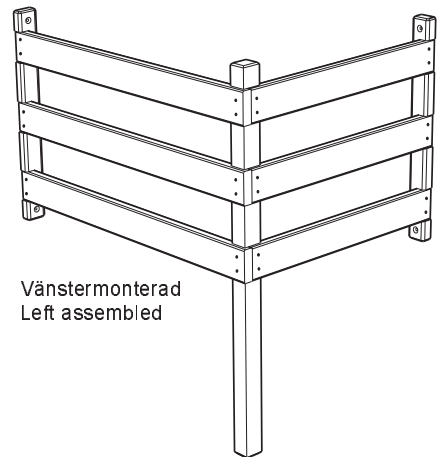

Manufactured by TYLÖ AB

Svarvaregatan 6, 302 50 Halmstad, Sweden
Tel +46-35 10 00 80, Fax +46-35 10 25 80
E-mail: info@tylo.se, Internet: www.tylo.se

6-8 V / 10-20 V

	A	B	C
6-8 V	725 mm	700 mm	448 mm
10-20 V	840 mm	1070 mm	601 mm

X = min. 100 mm (6,6 - 8 kW)
min. 150 mm (10,7 - 20 kW)
Y = min. 100 mm (6,6 - 8 kW)
min. 200 mm (10,7 - 20 kW)

6-8 H / 10-20 H

	A	B	C
6-8 V	725 mm	700 mm	448 mm
10-20 V	840 mm	1070 mm	601 mm

X = min. 100 mm (6,6 - 8 kW)
 min. 150 mm (10.7 - 20 kW)
 Y = min. 100 mm (6,6 - 8 kW)
 min. 200 mm (10.7 - 20 kW)