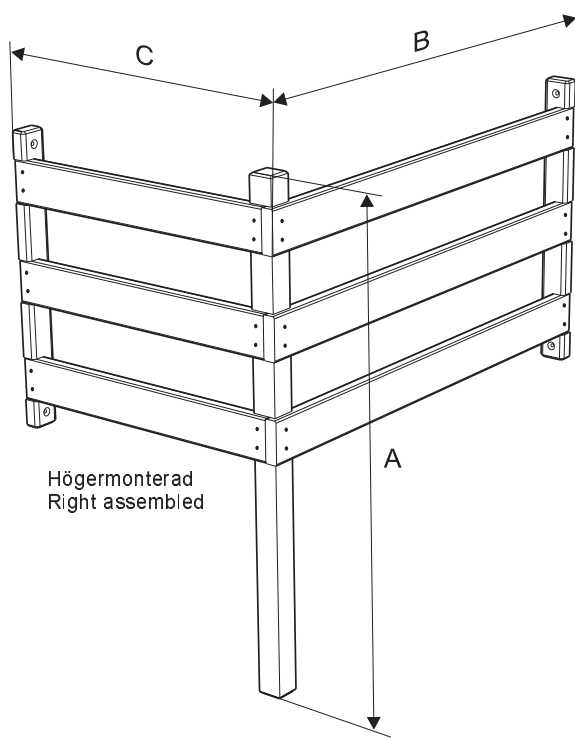

Manufactured by TYLÖ AB

Svarvaregatan 6, 302 50 Halmstad, Sweden
Tel +46-35 10 00 80, Fax +46-35 10 25 80
E-mail: info@tylo.se, Internet: www.tylo.se

6-8 V / 10-20 V

	A	B	C
6-8 V	725 mm	700 mm	448 mm
10-20 V	840 mm	1070 mm	601 mm

X = min. 100 mm (6,6 - 8 kW)
min. 150 mm (10,7 - 20 kW)
Y = min. 100 mm (6,6 - 8 kW)
min. 200 mm (10,7 - 20 kW)

6-8 H / 10-20 H

	A	B	C
6-8 V	725 mm	700 mm	448 mm
10-20 V	840 mm	1070 mm	601 mm

X = min. 100 mm (6,6 - 8 kW)
 min. 150 mm (10.7 - 20 kW)
 Y = min. 100 mm (6,6 - 8 kW)
 min. 200 mm (10.7 - 20 kW)