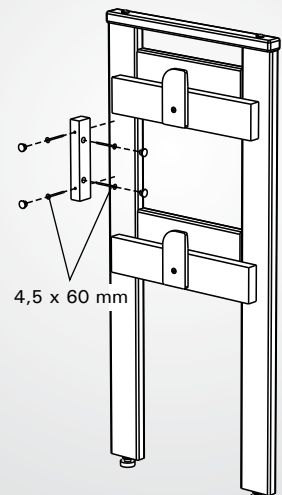

Lauteet voidaan tarvittaessa lyhentää.  
Lavarna kan kortas av vid behov.

Tukijalan kiinnityspaikka.  
Fästpunkt för stödben.

Nosta lauteet laudetukien päälle.  
Lyft laven på lavstöden.

Kiinnitä päätytuki seinään  
kiinnitysriman avulla. Peitä  
reiät puutulpilla.  
Skruva fast gavelstöd  
till väggen med hjälp av  
fästningsdel. Täck hålen  
med träpluggar.

4,5 x 60 mm

3.

4.

***HARVIA***

Harvia Sauna  
PL 38  
40951 Muurame  
Finland

[www.harvia.fi/saunasisustus](http://www.harvia.fi/saunasisustus)  
[www.harvia.fi/bastuinredning](http://www.harvia.fi/bastuinredning)