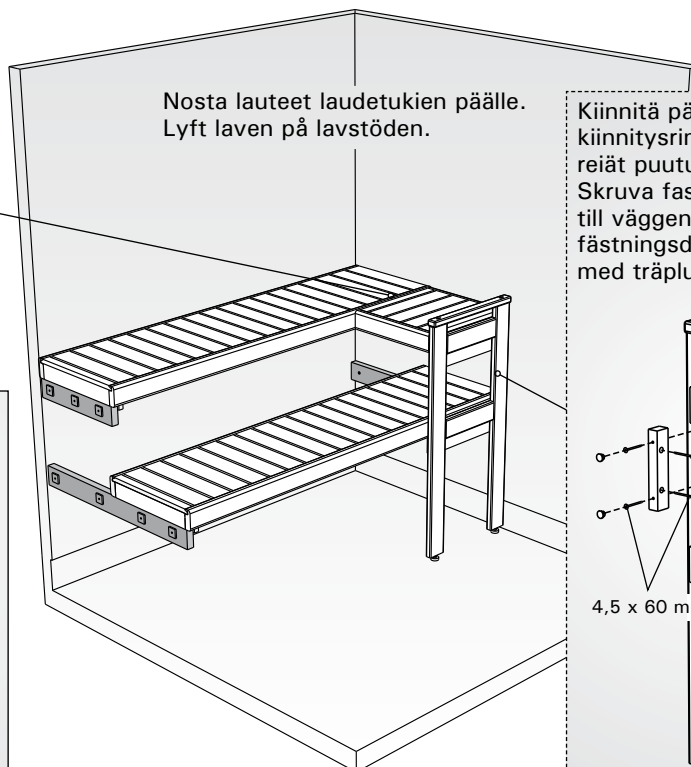

Tukijalan kiinnityspaikka.
Fästpunkt för stödben.

Nosta lauteet laudetukien päälle.
Lyft laven på lavstöden.

Kiinnitä päätytuki seinään
kiinnitysriman avulla. Peitä
reiät puutulpilla.
Skruva fast gavelstöd
till väggen med hjälp av
fästningsdel. Täck hålen
med träpluggar.