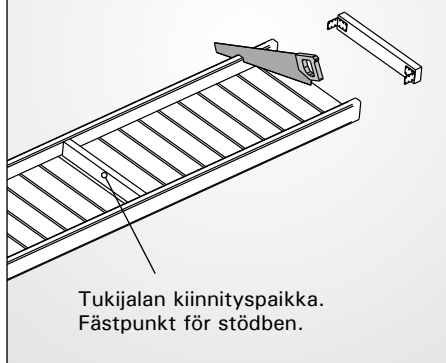

## Suorien lauteiden asennus / Montering av rak lave

1.

Kiinnitä vaneripalat ja laudetuet.  
Fäst plywoodbitarna och lavstöden.

2.

Lauteet voidaan tarvittaessa lyhentää.  
Laverna kan kortas av vid behov.