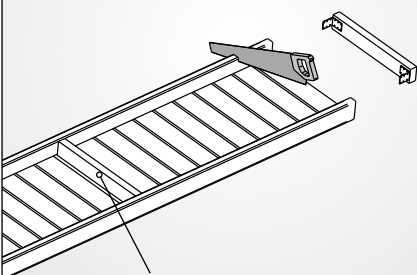

Lauteet voidaan tarvittaessa lyhentää.
Lavarna kan kortas av vid behov.