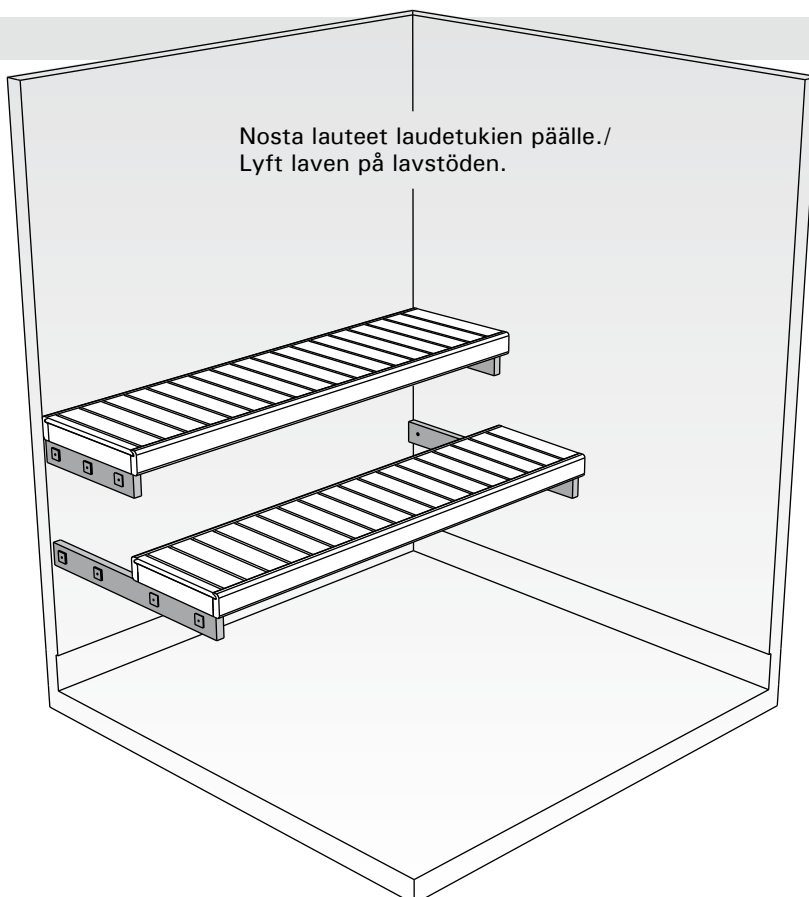

## Suorien lauteiden asennus / Montering av rak lave

1.

Kiinnitä vaneripalat ja laudetuet.  
Fäst plywoodbitarna och lavstöden.

2.

Lauteet voidaan tarvittaessa lyhentää.  
Laverna kan kortas av vid behov.