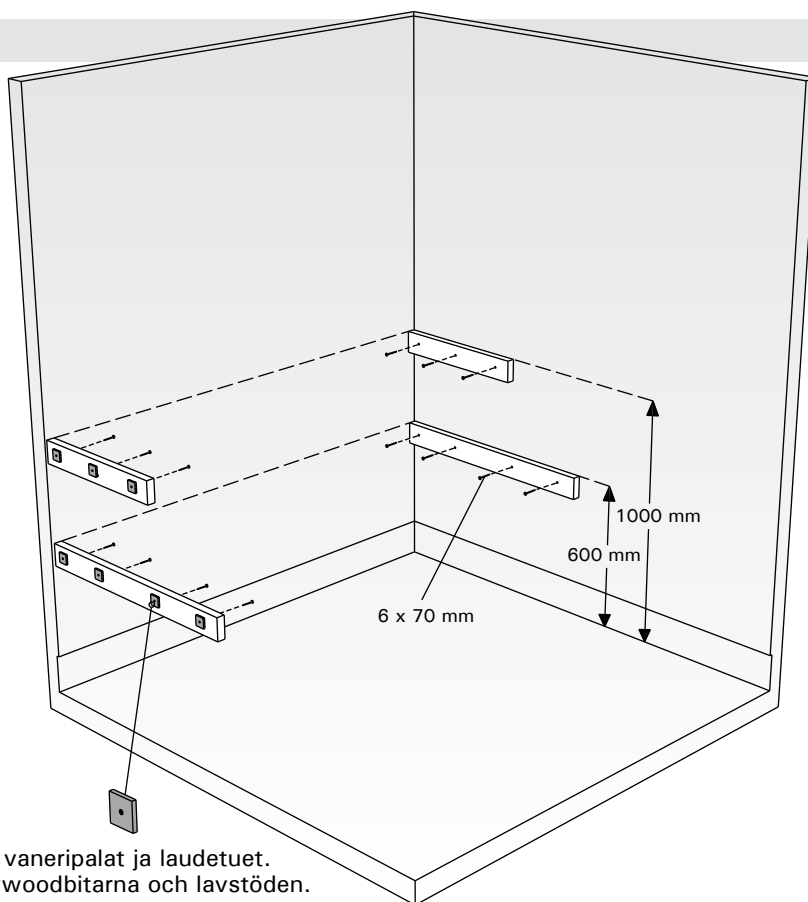

## Suorien lauteiden asennus / Montering av rak lave

1.

Kiinnitä vaneripalat ja laudetuet.  
Fäst plywoodbitarna och lavstöden.

2.

Lauteet voidaan tarvittaessa lyhentää.  
Laverna kan kortas av vid behov.