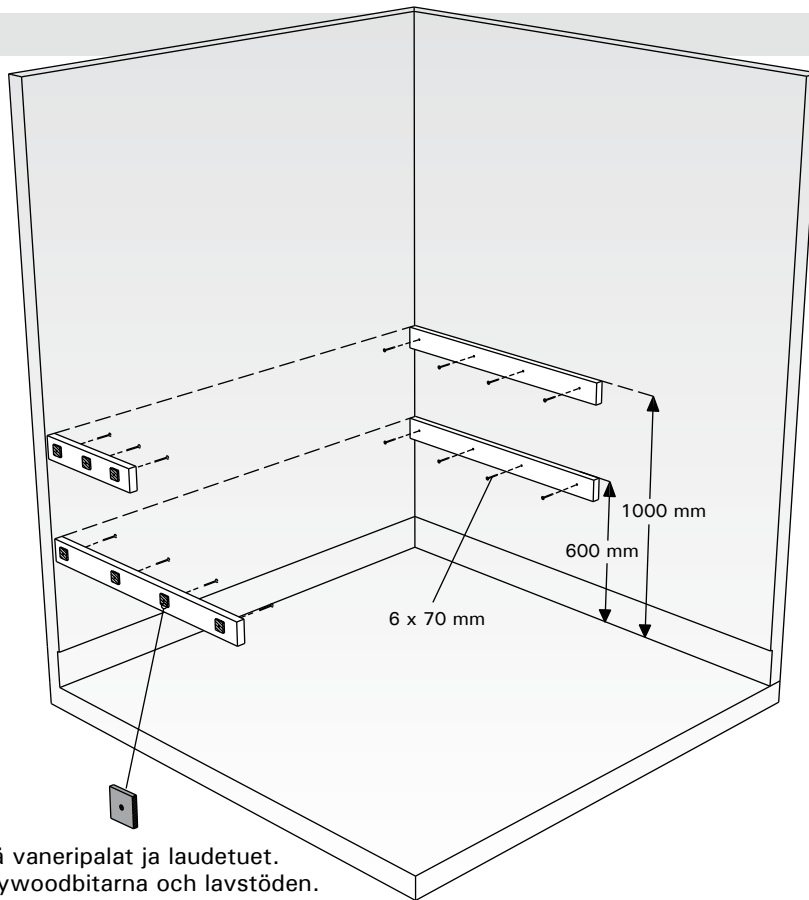

EXPRESS PLUS

Päätytukilauteiden asennus / Montering av gavelstöd för laven

1.