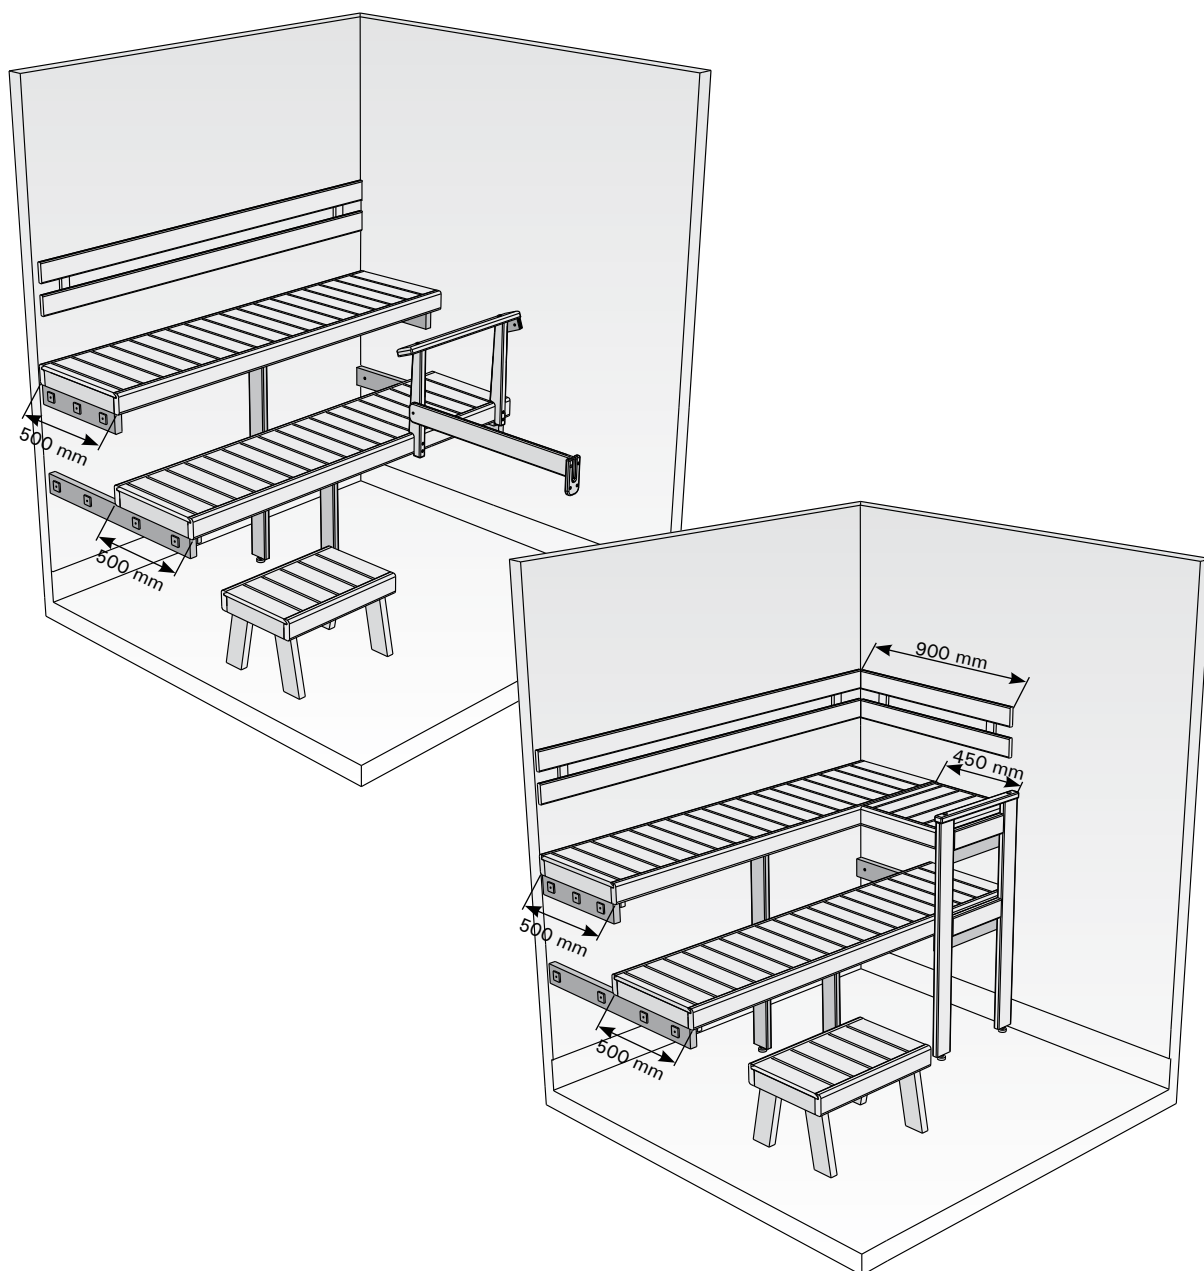

# EXPRESS, EXPRESS PLUS

**FI** Laudepaketin asennusohje

**SV** Monteringsanvisning för lavpaket

## Suorien lauteiden asennus / Montering av rak lave

1.

Kiinnitä vaneripalat ja laudetuet.  
Fäst plywoodbitarna och lavstöden.

2.

Lauteet voidaan tarvittaessa lyhentää.  
Laverna kan kortas av vid behov.