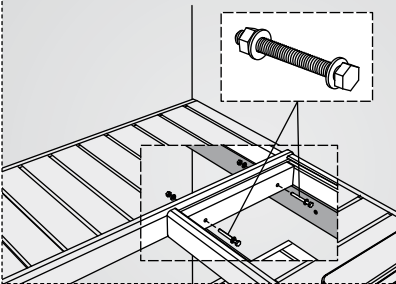

## Päätytukilauteiden asennus / Montering av gavelstöd för laven

1.

Kiinnitä vaneripalat ja laudetuet.  
Fäst plywoodbitarna och lavstöden.

2.

Kiinnitä lauteet pulteilla yhteen.  
Fäst lavarna i varandra med bultar.